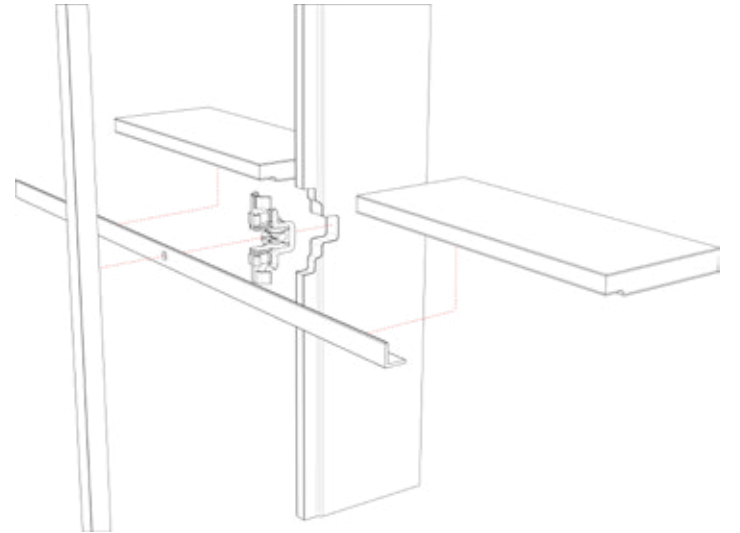

D2 Masterpiece